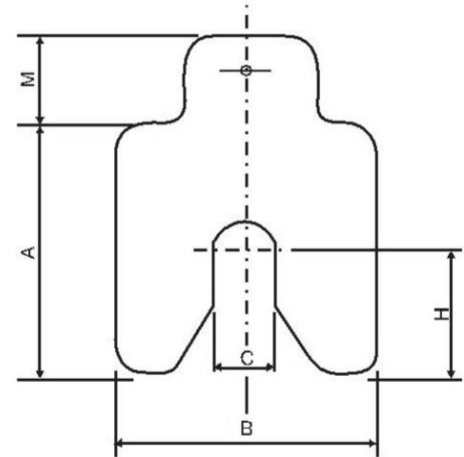

DIMENSIONES / DIMENSIONS

TIPO/TYPE	A X B	C	H	M	GROSOR ÉPAISSEUR THICKNESS
RS 1	40 X 40	13	20	16	0.05, 0.10, 0.20, 0.40, 0.50, 0.70, 1.0, 2.0, 3.0
RS 2	50 X 50	17	25	18	
RS 3	75 X 75	21	37.5	18	
RS 4	100 X 100	27	50	25	
RS 5	125 X 125	45	62.5	30	
RS 6	200 X 200	55	100	30	

PRECIO

Ref.	Espesor / Épaisseur / Thickness (Pack 10 uts)								
	0.05 mm	0.1 mm	0.2 mm	0.4 mm	0.5 mm	0.7 mm	1 mm	2 mm	3 mm
RS 1 (40 x 40 x 13)	Consultar	Consultar	Consultar	Consultar	Consultar	Consultar	Consultar	Consultar	Consultar
RS 2 (50 x 50 x 17)	Consultar	Consultar	Consultar	Consultar	Consultar	Consultar	Consultar	Consultar	Consultar
RS 3 (75 x 75 x 21)	Consultar	Consultar	Consultar	Consultar	Consultar	Consultar	Consultar	Consultar	Consultar
RS 4 (100 x 100 x 27)	Consultar	Consultar	Consultar	Consultar	Consultar	Consultar	Consultar	Consultar	Consultar
RS 5 (125 x 125 x 45)	Consultar	Consultar	Consultar	Consultar	Consultar	Consultar	Consultar	Consultar	Consultar
RS 6 (200 x 200 x 55)	Consultar	Consultar	Consultar	Consultar	Consultar	Consultar	Consultar	Consultar	Consultar

PRECIO MALETIN

Ref.	Unidades por Maletín	EUR
RSC-1	20 uds. De cada espesor entre 0.05 y 1mm + 10 unidades de 2mm	Consultar
RSC-2	20 uds. De cada espesor entre 0.05 y 1mm + 10 unidades de 2mm	Consultar
RSC-3	20 uds. De cada espesor entre 0.05 y 1mm + 10 unidades de 2mm	Consultar
RSC-4	20 uds. De cada espesor entre 0.05 y 1mm + 10 unidades de 2mm	Consultar
RSC-5	10 uds. De cada espesor entre 0.05 y 2mm	Consultar
RSC-6	10 uds. De cada espesor entre 0.05 y 2mm	Consultar